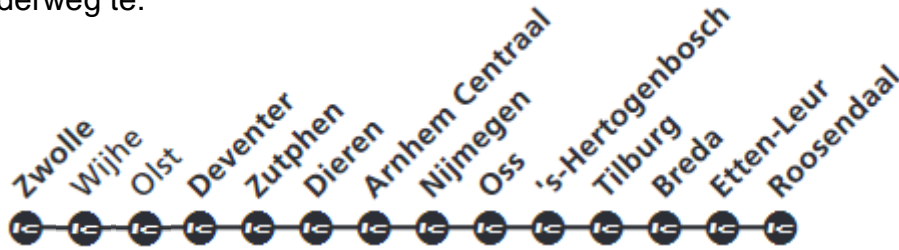

Vertrektijden richting

IC36: Deventer, Arnhem, Nijmegen, Den Bosch, Roosendaal

Stopt onderweg te:

Maandag tot en met vrijdag			Zaterdag		
Uren	Minuut	Vertrekspoor	Uren	Minuut	Vertrekspoor
6-23	20	10	7-23	20	10
	50	10		50	10
Zondag			Afwijkingen		
Uren	Minuut	Vertrekspoor	6.20 en 6.50: niet op 25 en 26 dec, 1 jan, 2 en 27 apr, 10 en 21 mei		
7	50	10			
8-23	20	10			
	50	10			